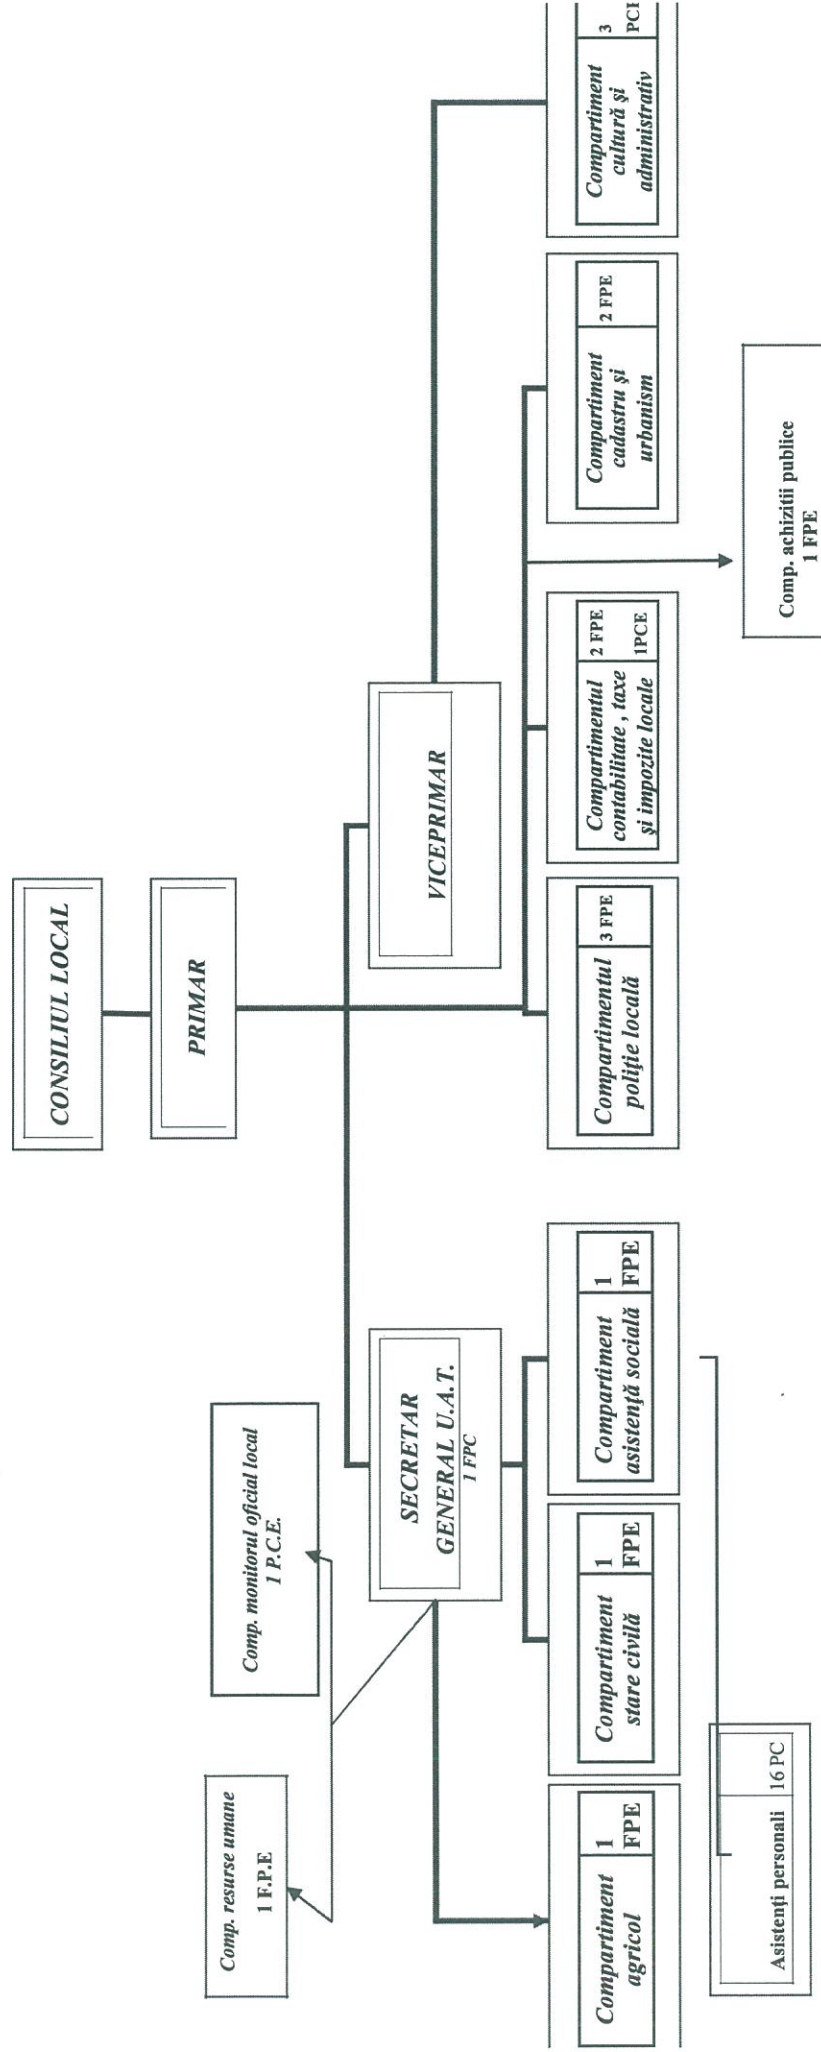

ORGANIGRAMA PRIMĂRII COMUNEI PĂCUREȚI Jud. PRAHOVA

NR. TOTAL DE FUNCȚII PUBLICE	13
NR. TOTAL DE FUNCȚII PUBLICE DE CONDUCERE	1
NR. TOTAL DE FUNCȚII PUBLICE DE EXECUȚIE	12
NR. TOTAL DE FUNCȚII CONTRACTUALE(CU ASISTENȚII PERSONALI)	21
NR. TOTAL DE FUNCȚII CONTRACTUALE DE CONDUCERE	0
NR. TOTAL DE FUNCȚII CONTRACTUALE DE EXECUȚIE	5
ASISTENȚII PERSONALI CF. L. 448/2006	16
NR. TOTAL DE DEMNITARI	2
NR. TOTAL FUNCȚII ÎN INSTITUȚIE	36

FPC – funcție publică de conducere
FPE – funcție publică de execuție

PRESEDINTE DE ȘEDINȚĂ,
Nedăcu Ionuț