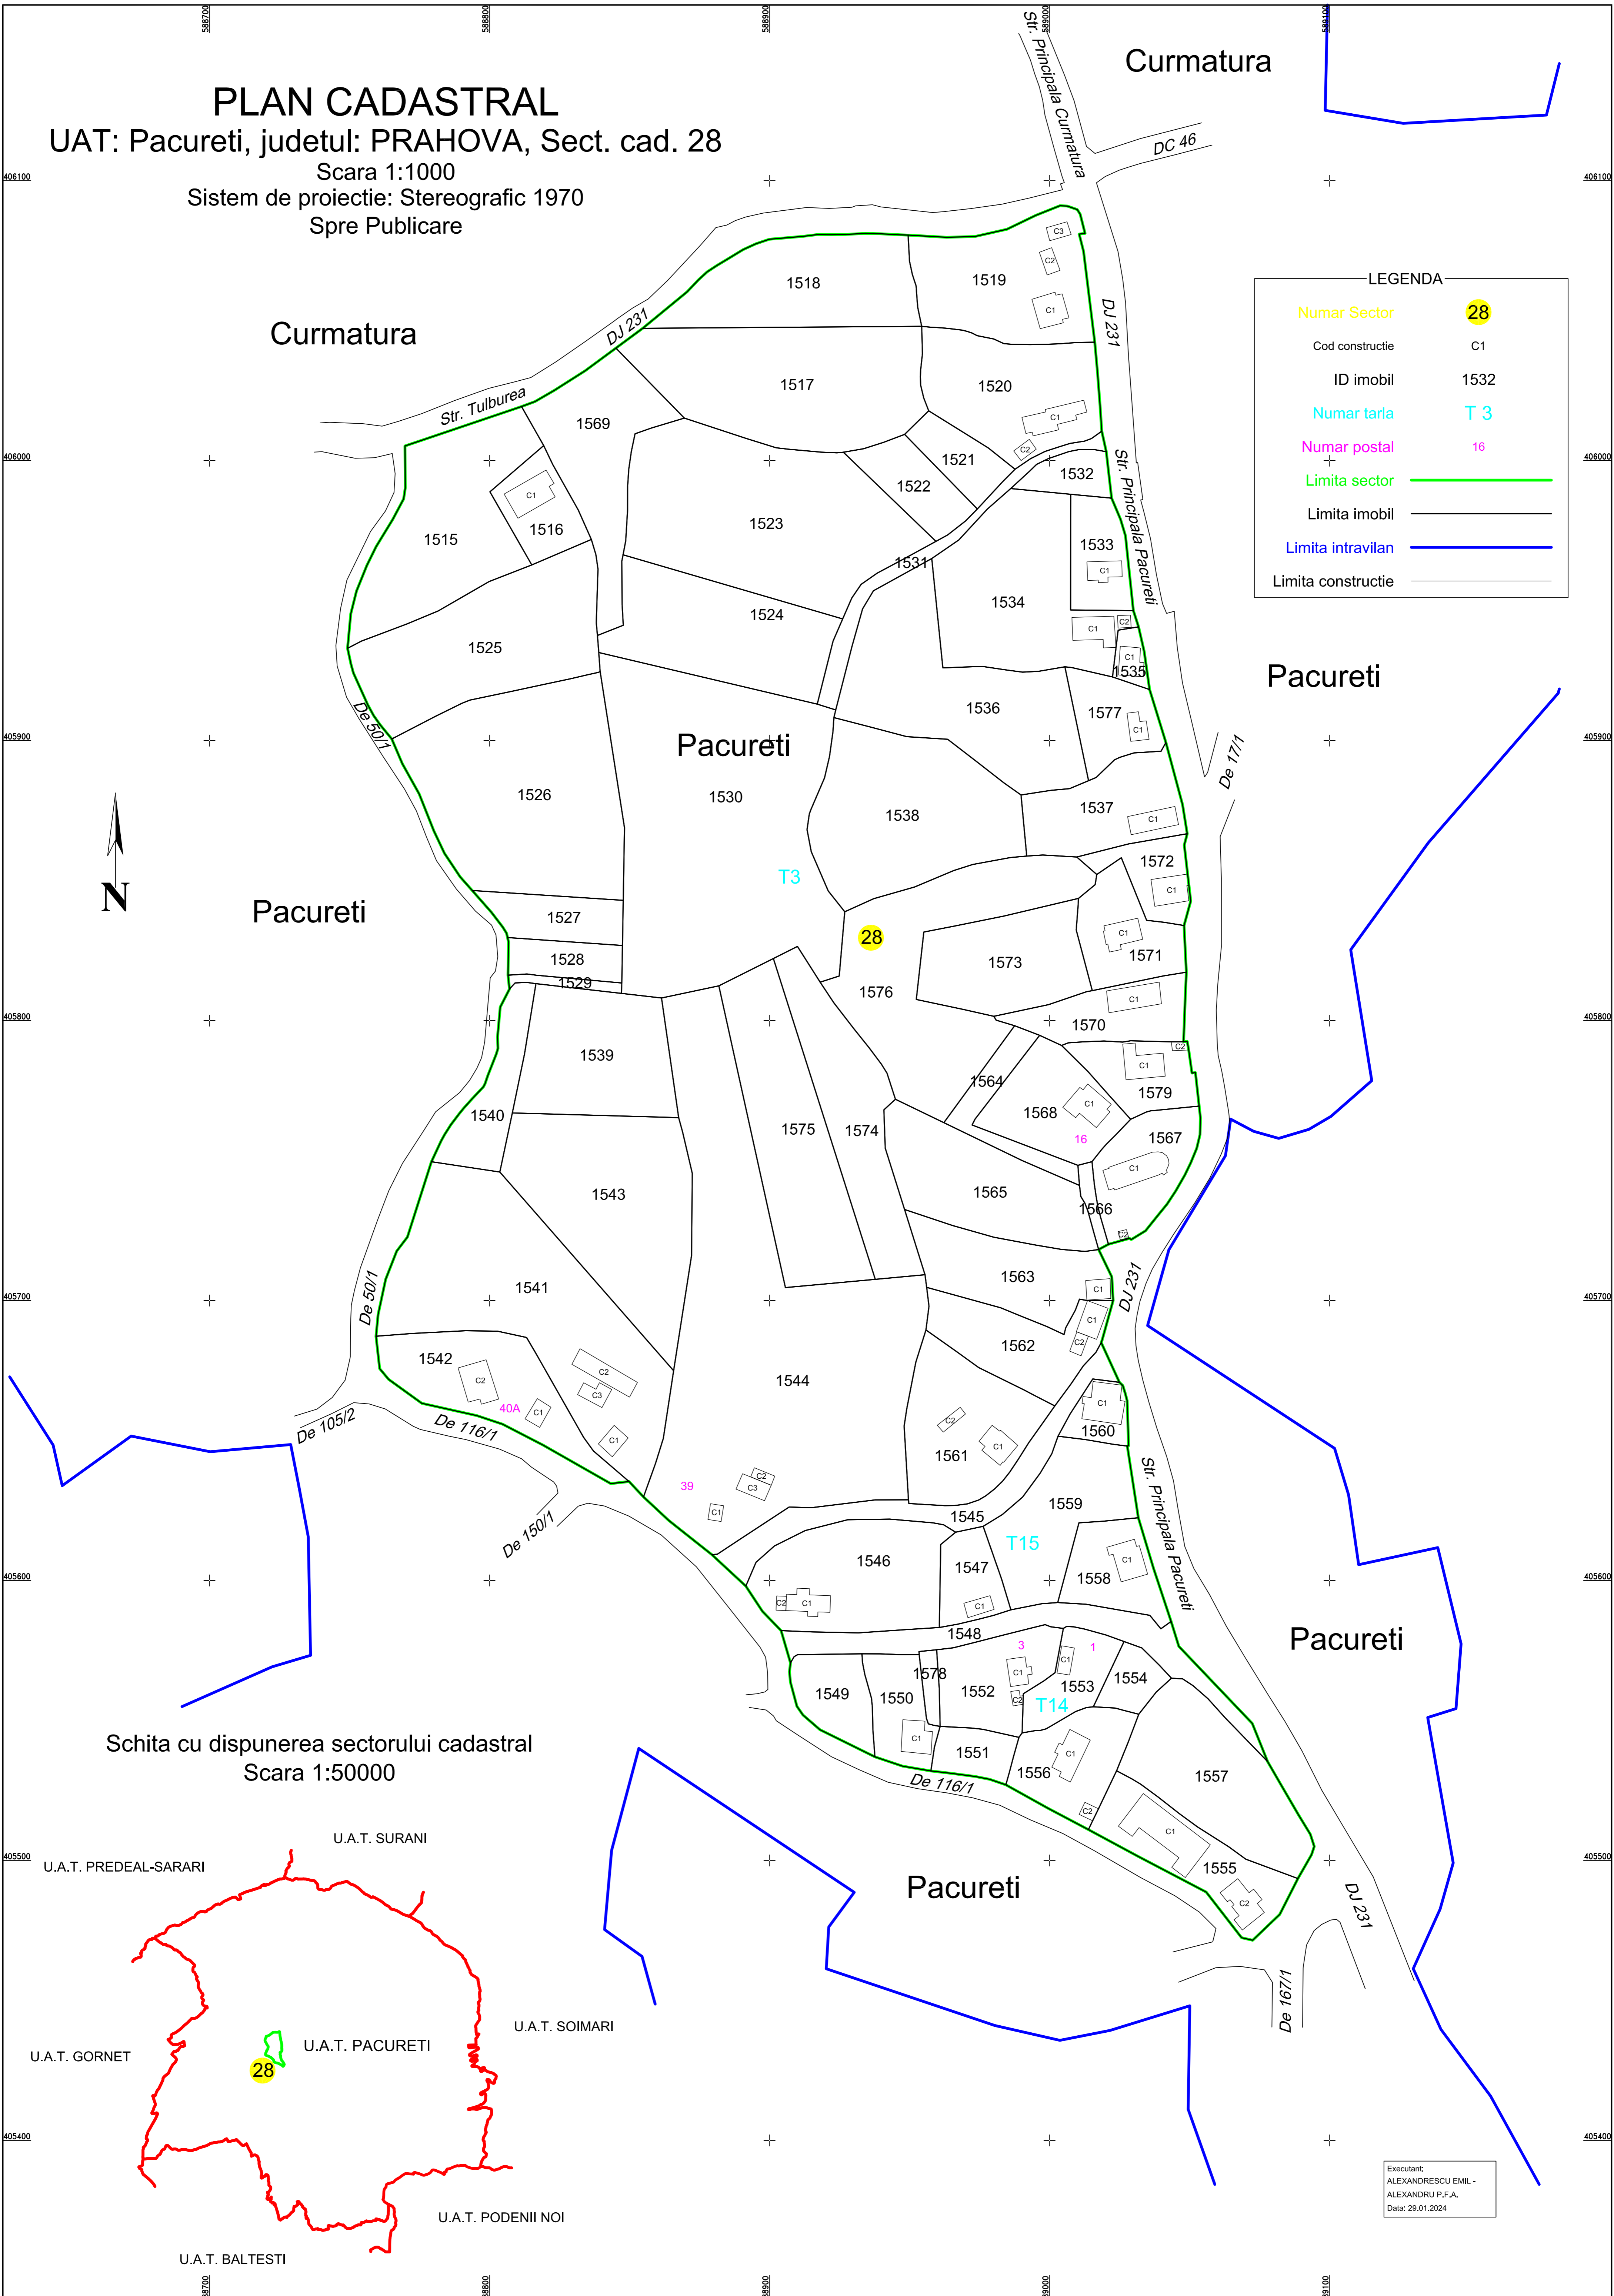

PLAN CADASTRAL

UAT: Pacureti, judetul: PRAHOVA, Sect. cad. 28

Scara 1:1000
Sistem de proiectie: Stereografic 1970
Spre Publicare

Curmatura

Curmatura

Pacureti

Pacureti

Pacureti

Pacureti

Pacureti

Schita cu dispunerea sectorului cadastral
Scara 1:50000

LEGENDA

Numar Sector	28
Cod constructie	C1
ID imobil	1532
Numar tarla	T 3
Numar postal	16
Limita sector	
Limita imobil	
Limita intravilan	
Limita constructie	