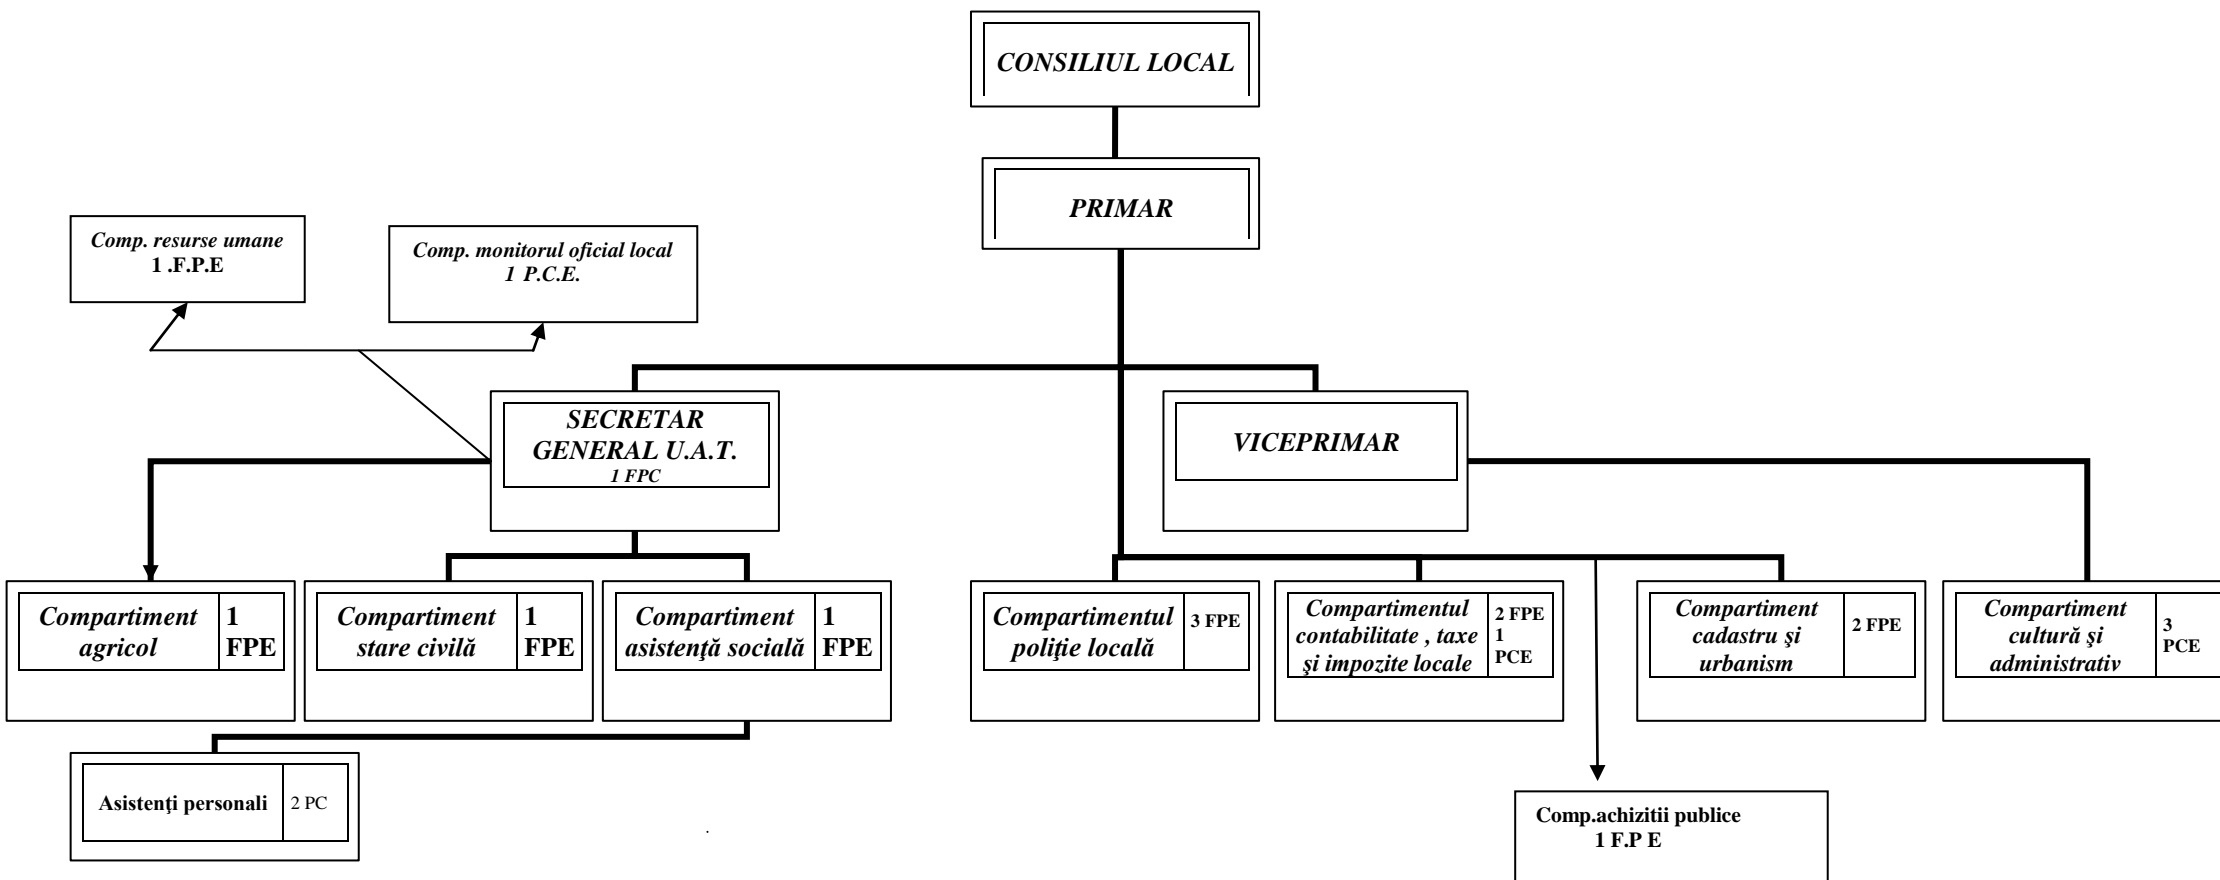

ORGANIGRAMA PRIMARIEI COMUNEI PĂCUREȚI Jud. PRAHOVA

NR. TOTAL DE FUNCȚII PUBLICE	13
NR. TOTAL DE FUNCȚII PUBLICE DE CONDUCERE	1
NR. TOTAL DE FUNCȚII PUBLICE DE EXECUTIE	12
NR. TOTAL DE FUNCȚII CONTRACTUALE DE CONDUCERE	0
NR. TOTAL DE FUNCȚII CONTRACTUALE DE EXECUTIE	25
NR. TOTAL DE DEMNITARI	2
NR. TOTAL FUNCȚII IN INSTITUTIE	40

PREȘEDINTE DE ȘEDINȚĂ,  
D.l. Gheorghe STANESCU

FPC – funcție publică de conducere  
FPE – funcție publică de execuție  
PC – personal contractul