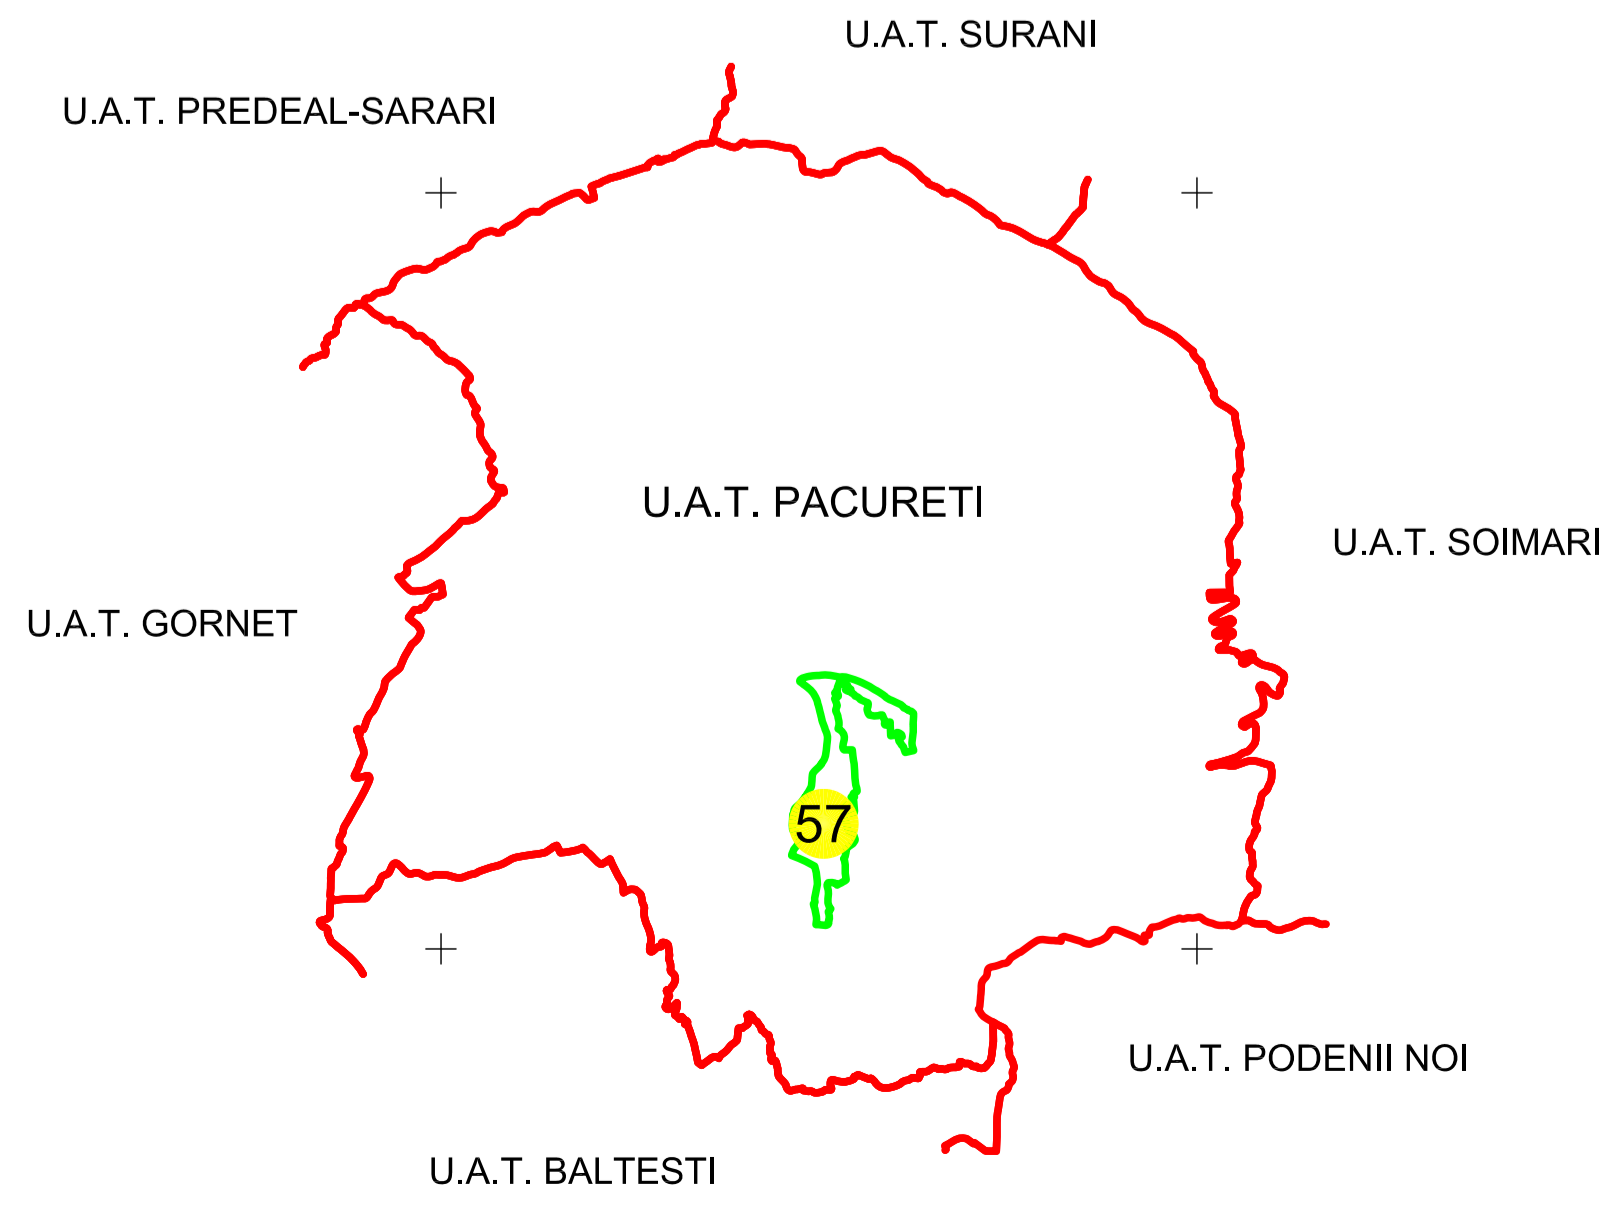

PLAN CADASTRAL
 UAT: Pacureti, judetul: PRAHOVA, Sect. cad. 57
 Plansa 2/2
 Scara 1:1000
 Sistem de proiectie: stereografic 1970
 Spre Publicare

Schema de dispunere a planselor

Schita cu dispunerea sectorului cadastral
 Scara 1:50000

LEGENDA

Numar Sector	57
Cod constructie	C1
ID imobil	816
Limita sector	
Limita imobil	
Limita intravilan	
Numar tarla	T 8
Numar postal	36
Limita constructie	

Executant:
 ALEXANDRESCU EML -
 ALEXANDRU P.F.A.
 Data: 13.03.2023