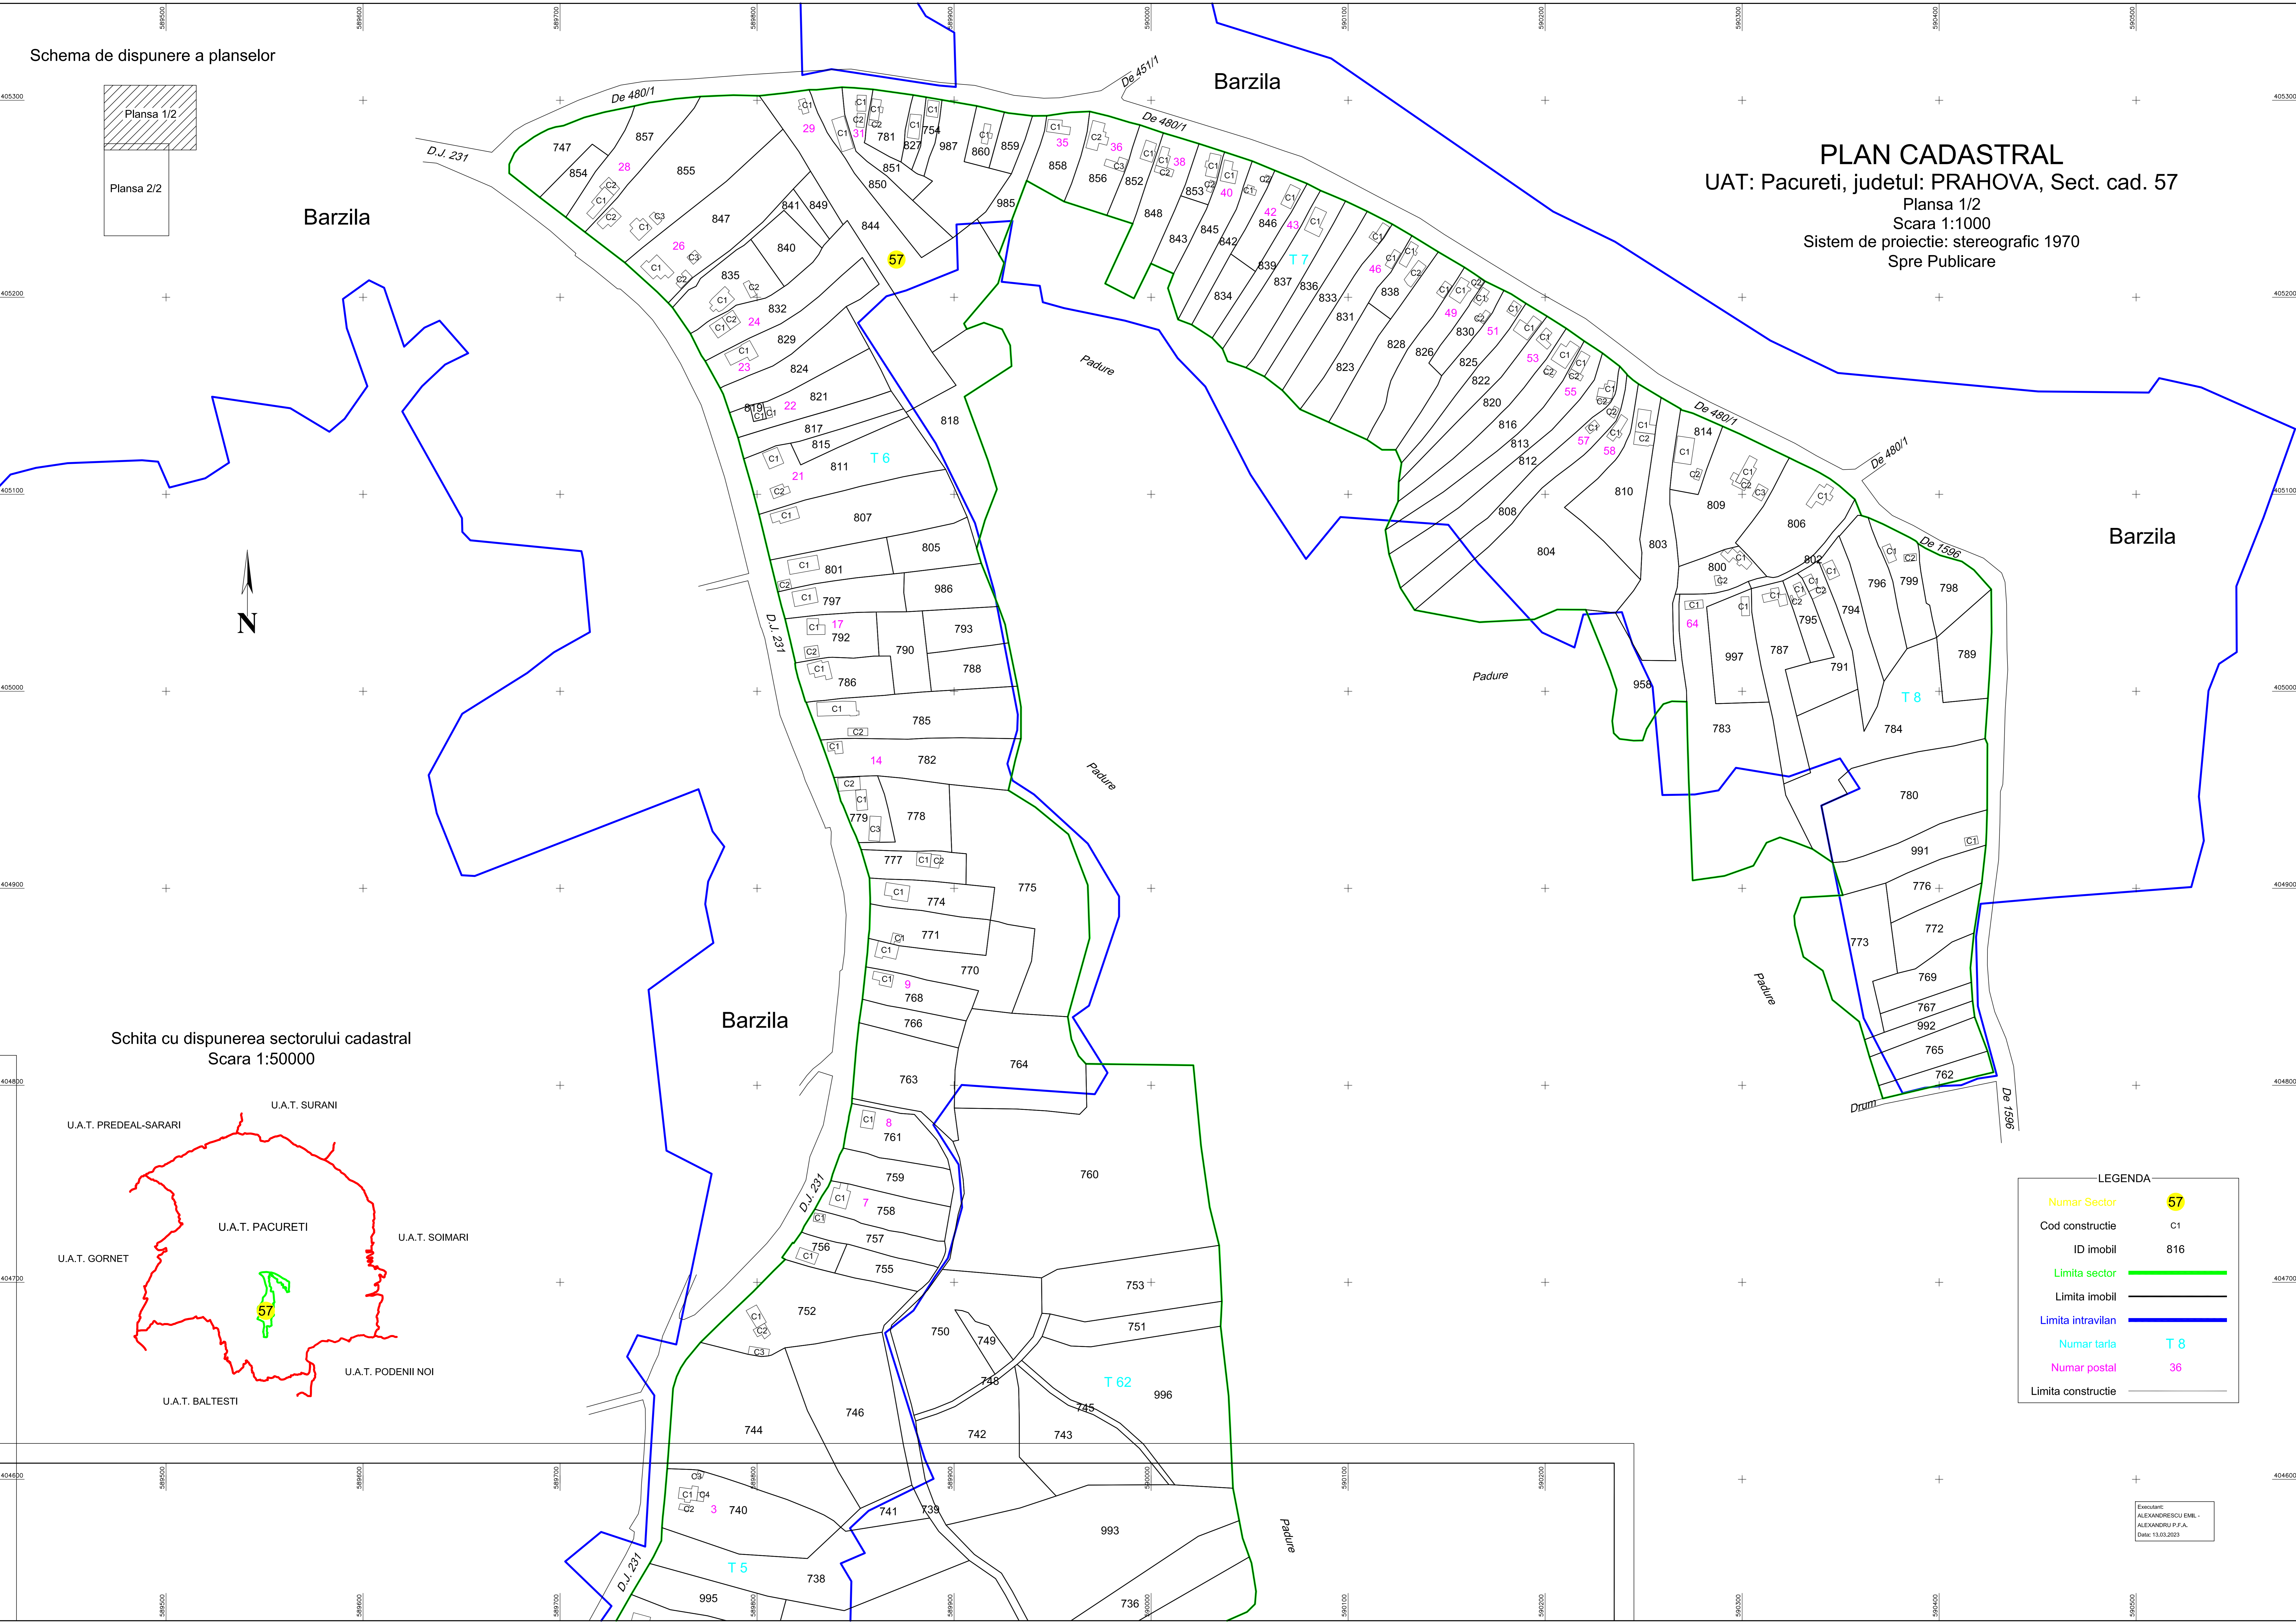

Schema de dispunere a planselor

PLAN CADASTRAL
UAT: Pacureti, judetul: PRAHOVA, Sect. cad. 57
Plansa 1/2
Scara 1:1000
Sistem de proiectie: stereografic 1970
Spre Publicare