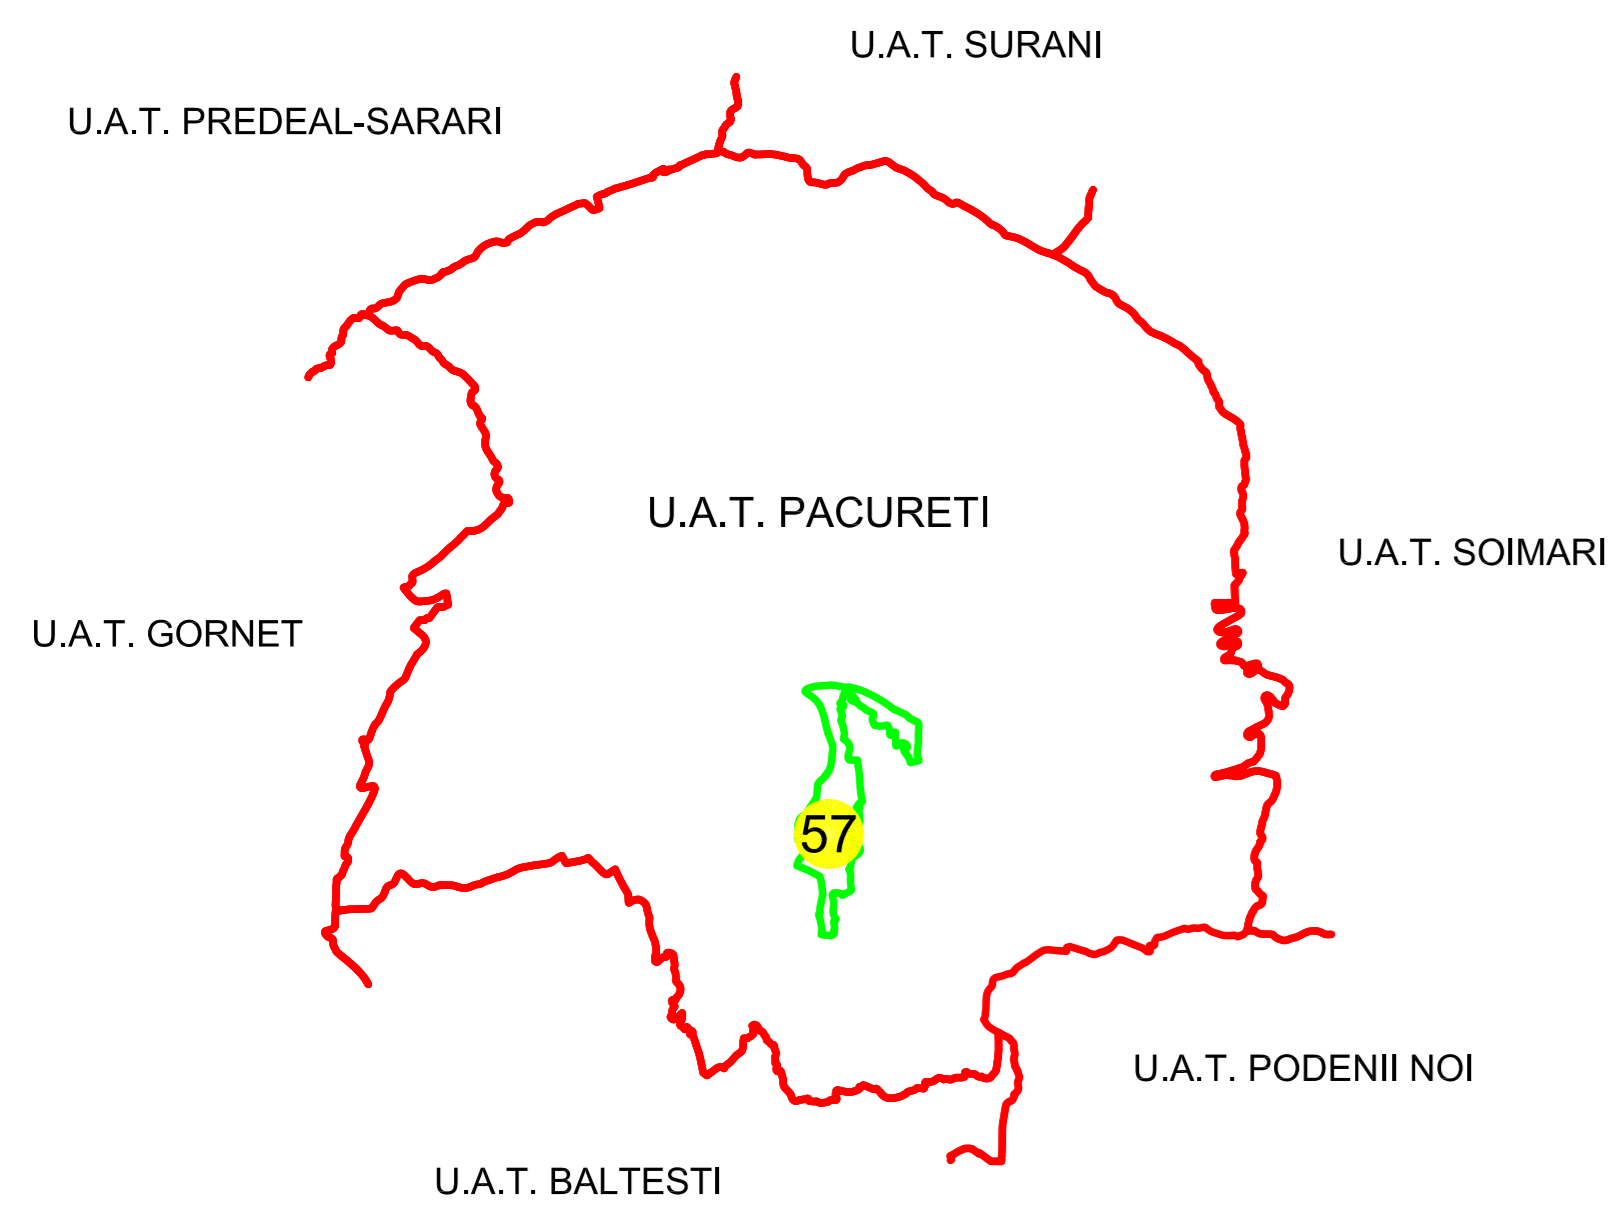

Schita cu dispunerea sectorului cadastral
Scara 1:50000

LEGENDA

Numar Sector	57
Cod constructie	C1
ID imobil	816
Limita sector	
Limita imobil	
Limita intravilan	
Numar tarla	T 8
Numar postal	36
Limita constructie